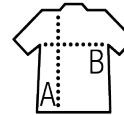

SOL'S PERFORMER MEN

Qualité

PIQUÉ POLYESTER 180
100% polyester

Style

SPORT

Manches courtes
Patte 3 boutons
Passepoil à la patte de boutonnage, fentes latérales et bande à l'encolure contrastés
Adapté à la sublimation

Tailles	S	M	L	XL	XXL	3XL
A/B	70/49	72/52	74/55	76/58	79/61	82/64

COLISAGE

5

50

Taille carton : 56 x 39 x 35 cm
weight : 9 kg

CARACTERISTIQUES

Blanc

Rouge