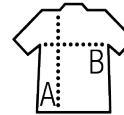

Tailles	S	M	L	XL	XXL	3XL
A/B	70/54	72/57	74/60	76/63	78/66	80/69

COLISAGE

1

10

Taille carton : 64 x 42 x 38 cm
weight : 4,6 kg

CARACTERISTIQUES

Rouge

Noir

TENDANCE

Manches montées
2 poches kangourou
Capuche doublée avec cordon de serrage ton sur ton
Zip caché
Coupe ajustée
Coupé cousu

Tailles	S	M	L	XL
A/B	63/45	65/48	67/51	69/54

COLISAGE

5

20

Taille carton : 58,5 x 36 x 56 cm
weight : 10,8 kg