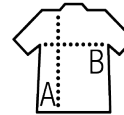

Tailles	S	M	L	XL	XXL	3XL	4XL
A/B	77.5/52.5	78/55.5	78.5/58.5	79/61.5	79.5/64.5	80/67.5	80/70.5

Tailles	S	M	L	XL	XXL	3XL	4XL
cm	37-38	39-40	41-42	43-44	45-46	47-48	49-50

COLISAGE

CARACTERISTIQUES

1

20

Taille carton : 57 x 37 x 30 cm
weight : 5 kg

TRICOT 380g/pc
49% coton - 49% acrylique - 2% polyamide
380 g/pc

Style

CLASSIQUE

Manches montées
Col montant en côte 1x1, fine rayure contrastée à l'intérieur
Poignets et bas en bord côte 1x1 avec fil élasthanne pour une meilleure élasticité
Ouverture devant par zip caché
Emmanchures à diminutions
Coupe droite

Tailles	S	M	L	XL	XXL	3XL
A/B	68/50	70/53	72/56	74/59	76/61	78/64

COLISAGE

1

25

Taille carton : 55 x 37 x 26 cm
weight : 10,1 kg

CARACTERISTIQUES

Noir

Marine