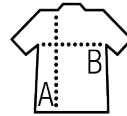

Qualité

Extérieur 100% polyamide 210T
 Doublure et matelassage 100% polyester
 Déperlant et coupe-vent
 Enduction AC

Style

Ouverture par zip
 2 poches

Tailles	S	M	L	XL	XXL	3XL	4XL	5XL
A/B	67/56	69/59	71/62	73/65	75/68	78/71	81/74	84/77