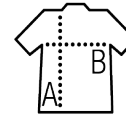

Tailles	S	M	L	XL	XXL
A/B	63/42	65/45	67/48	69/51	71/54

COLISAGE

5

50

Taille carton : 60 x 39 x 30 cm
weight : 9,3 kg