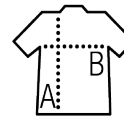

page

SOL'S SLAM

Qualité

MOLLETON GRATTÉ 320
 50% coton Ringspun- 50% polyester
 Poignets et bas en bord côte élasthanne

Style

CLASSIQUE

Poche kangourou
 Capuche avec lacet ton sur ton
 Tubulaire

Tailles	XS	S	M	L	XL	XXL
A/B	65/48	67/51	69/54	71/57	73/60	75/63