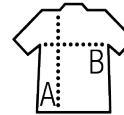

Tailles	XS	S	M	L	XL	XXL	3XL	4XL	5XL
A/B	68/56	70/58	72/60	74/63	76/66	78/69	80/72	82/75	84/78

COLISAGE

1

20

Taille carton : 58 x 40 x 56 cm
weight : 12,9 kg