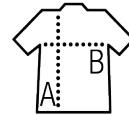

Tailles	S	M	L	XL	XXL
A/B	58/40	60/43	62/46	64/49	66/52

COLISAGE

10

50

Taille carton : 44 x 31 x 18 cm
weight : 5,8 kg

CARACTERISTIQUES

SOL'S REGENT FIT
00553

SOL'S NORTH