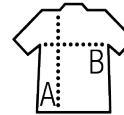

SOL'S Imperial

Qualité

JERSEY 190
100% coton semi-peigné Ringspun
Bande de propreté au col
Col avec bord côte élasthanne

Style

CLASSIQUE
Manches courtes
Tubulaire

Tailles	XS*	S	M	L	XL	XXL	3XL**	4XL***	5XL**
A/B	64/48	70/50	72/53	74/56	76/59	78/62	80/65	82/68	84/71

COLISAGE

10

100

Taille carton : 57 x 38 x 35 cm
weight : 19,6 kg

CARACTERISTIQUES

page