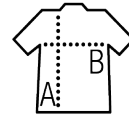

Tailles	S	M	L	XL	XXL	3XL
A/B	70/54	72/57	74/60	76/63	78/66	80/69

COLISAGE

1

10

Taille carton : 64 x 42 x 38 cm
weight : 4,6 kg